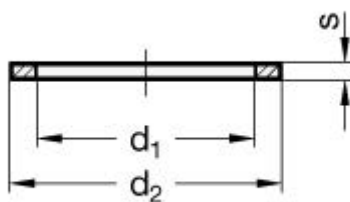

Data Sheet

Article number: 207603CU2429A

Description: E+G Gasket DIN 7603-CU-24-29-A

Measures

$d_1 = 24$

$d_2 = 29$

$d_{103} = 24.3$

$d_{202} = 28.9$

DIN = M24x1.5

$s = 2$